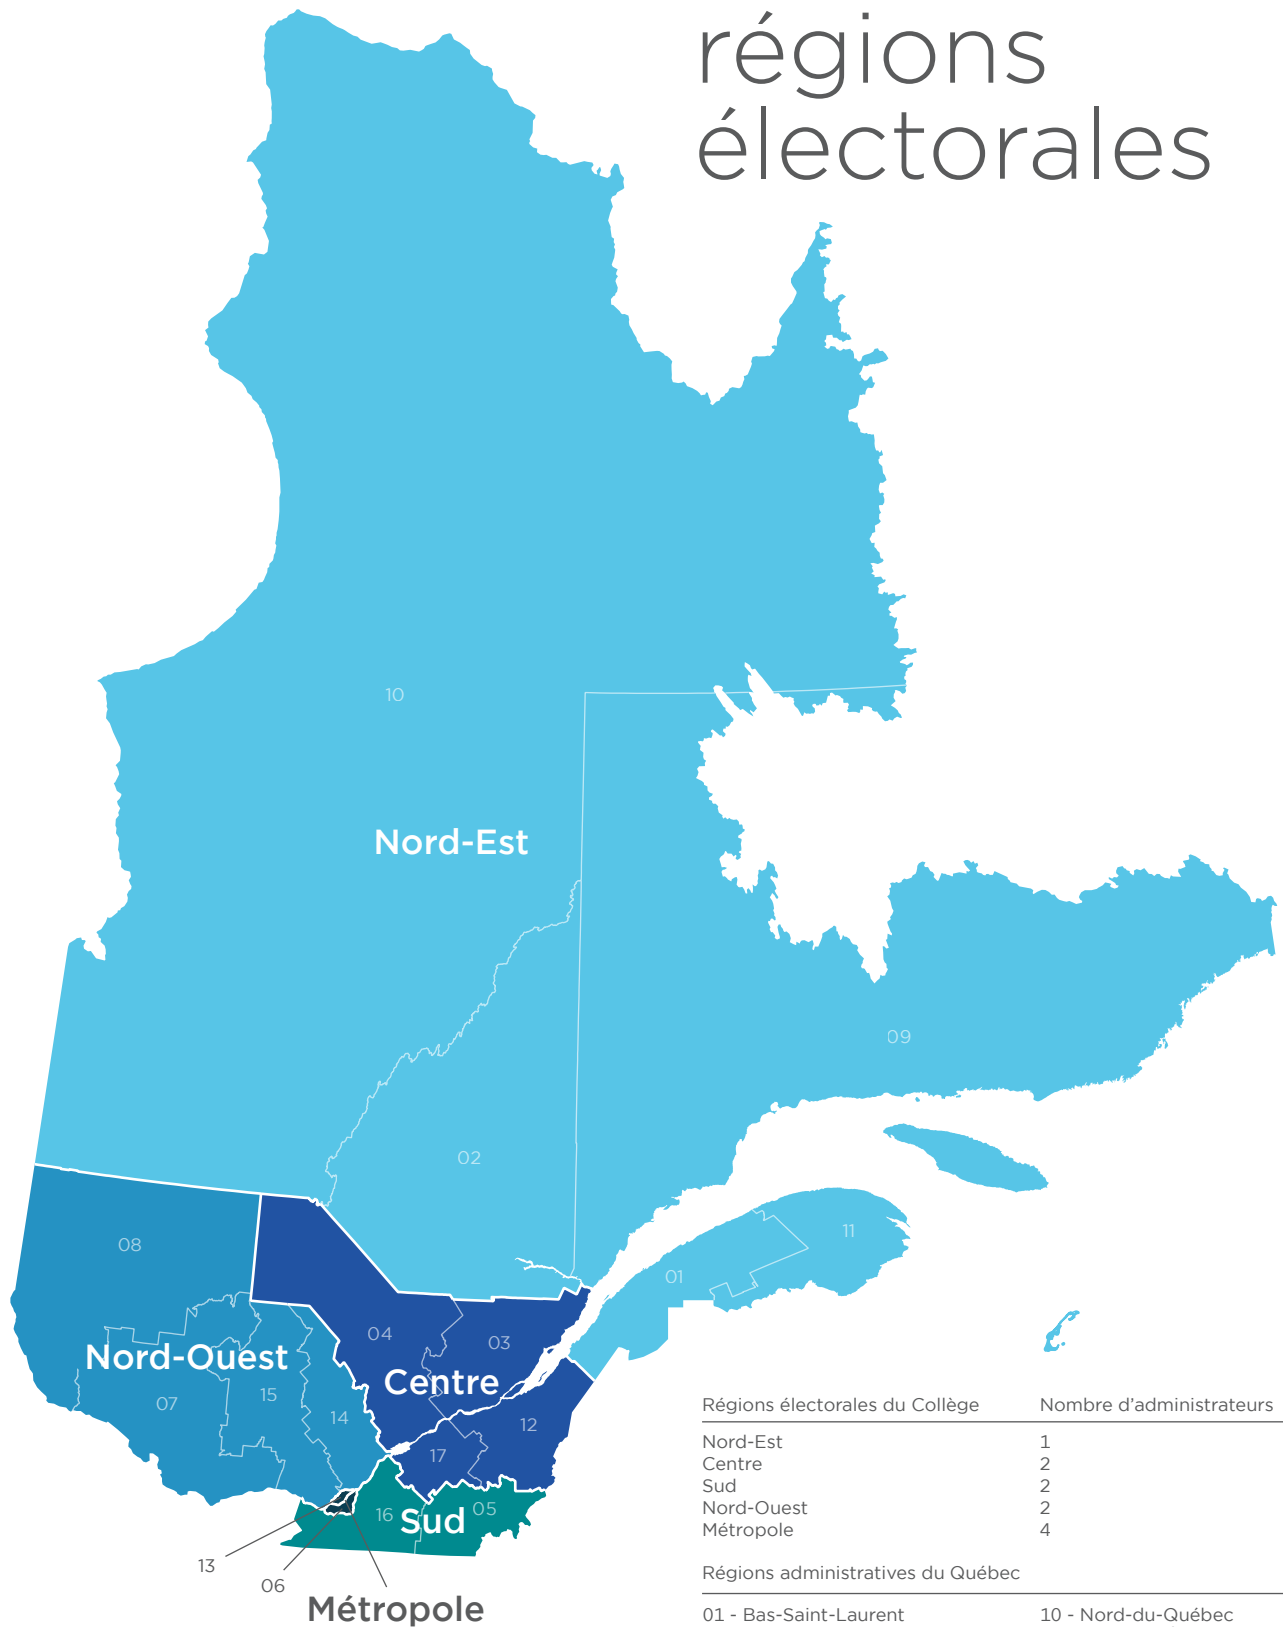

Carte des nouvelles régions électorales

Régions électorales du Collège	Nombre d'administrateurs
Nord-Est	1
Centre	2
Sud	2
Nord-Ouest	2
Métropole	4

Régions administratives du Québec	
01 - Bas-Saint-Laurent	10 - Nord-du-Québec
02 - Saguenay-Lac-Saint-Jean	11 - Gaspésie-Îles-de-la-Madeleine
03 - Capitale-Nationale	12 - Chaudière-Appalaches
04 - Mauricie	13 - Laval
05 - Estrie	14 - Lanaudière
06 - Montréal	15 - Laurentides
07 - Outaouais	16 - Montérégie
08 - Abitibi-Témiscamingue	17 - Centre-du-Québec
09 - Côte-Nord	